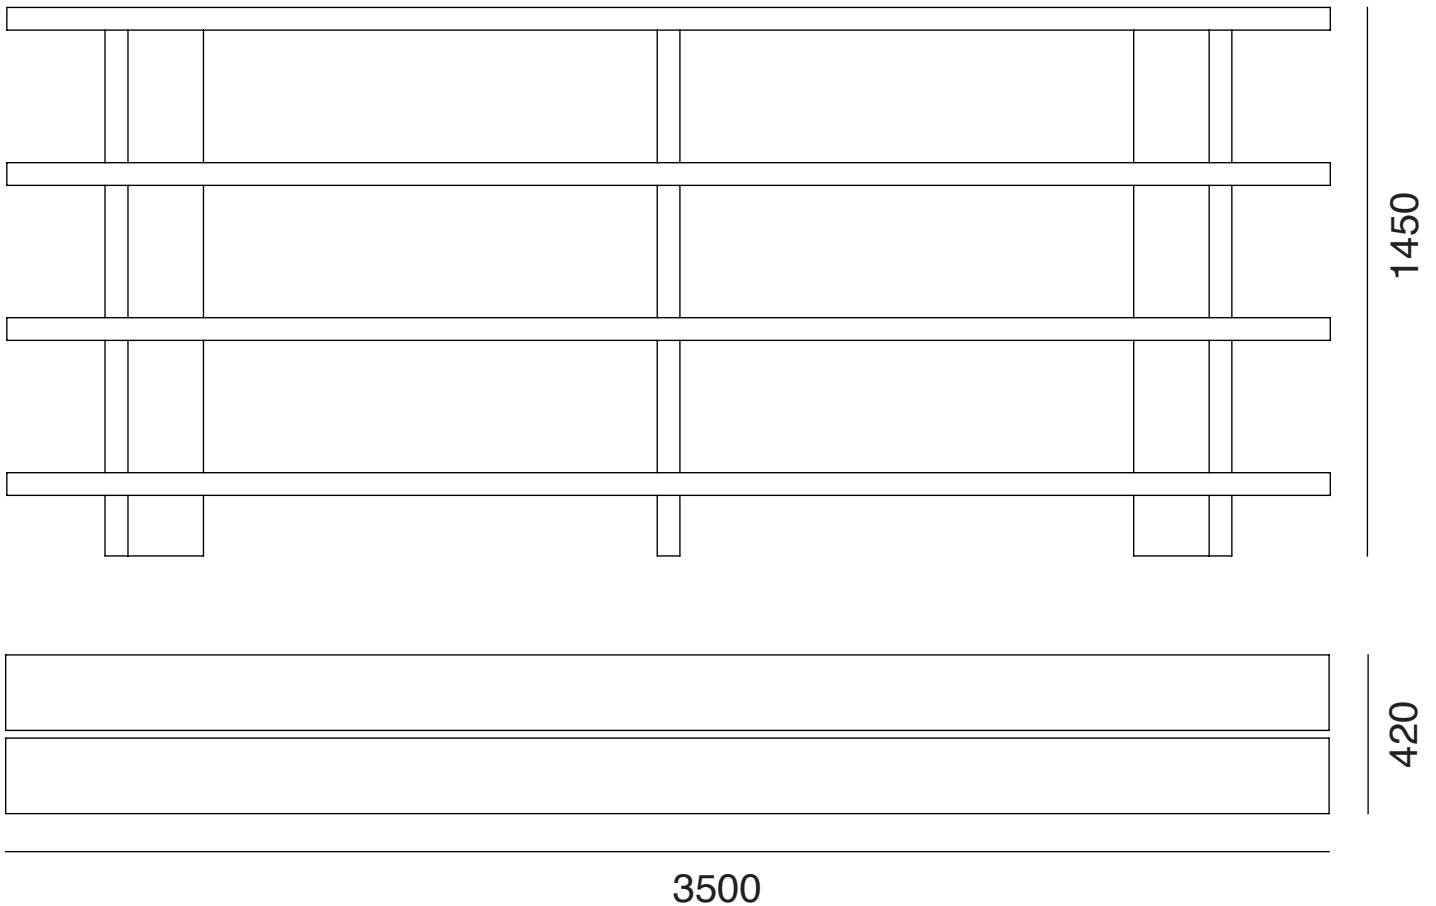

## BOOKSHELF 001

### DIMENSIONS

WIDTH

3500

DEPTH

420

HEIGHT

1450