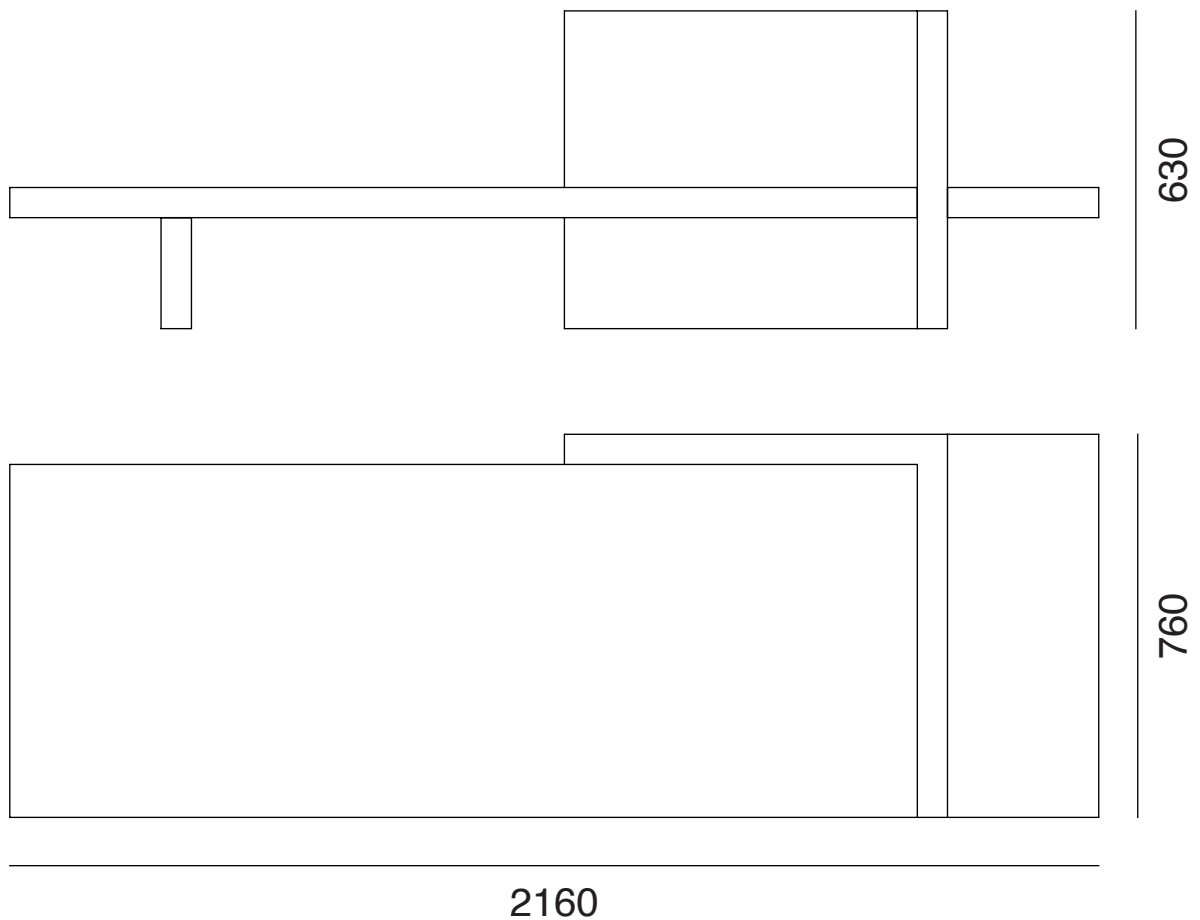

DAYBED 001

DIMENSIONS

WIDTH

2160

DEPTH

760

HEIGHT

630